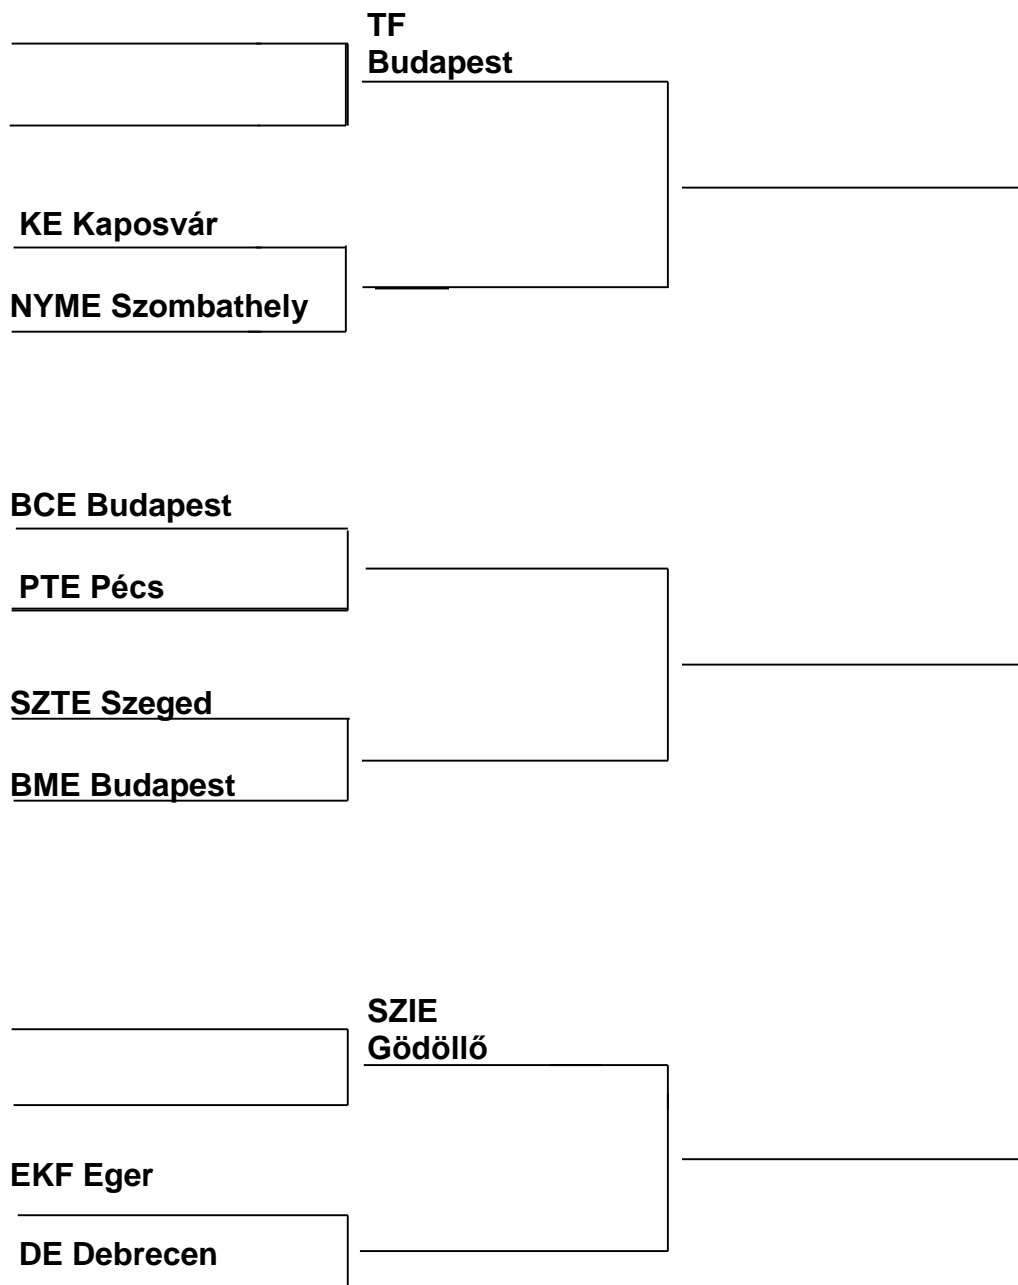

Női 2015/2016

I. forduló

Elődöntő

Döntő

2016.01.11. – 02.21.

2016.03.01. – 04.18.

Tavalyi bajnok