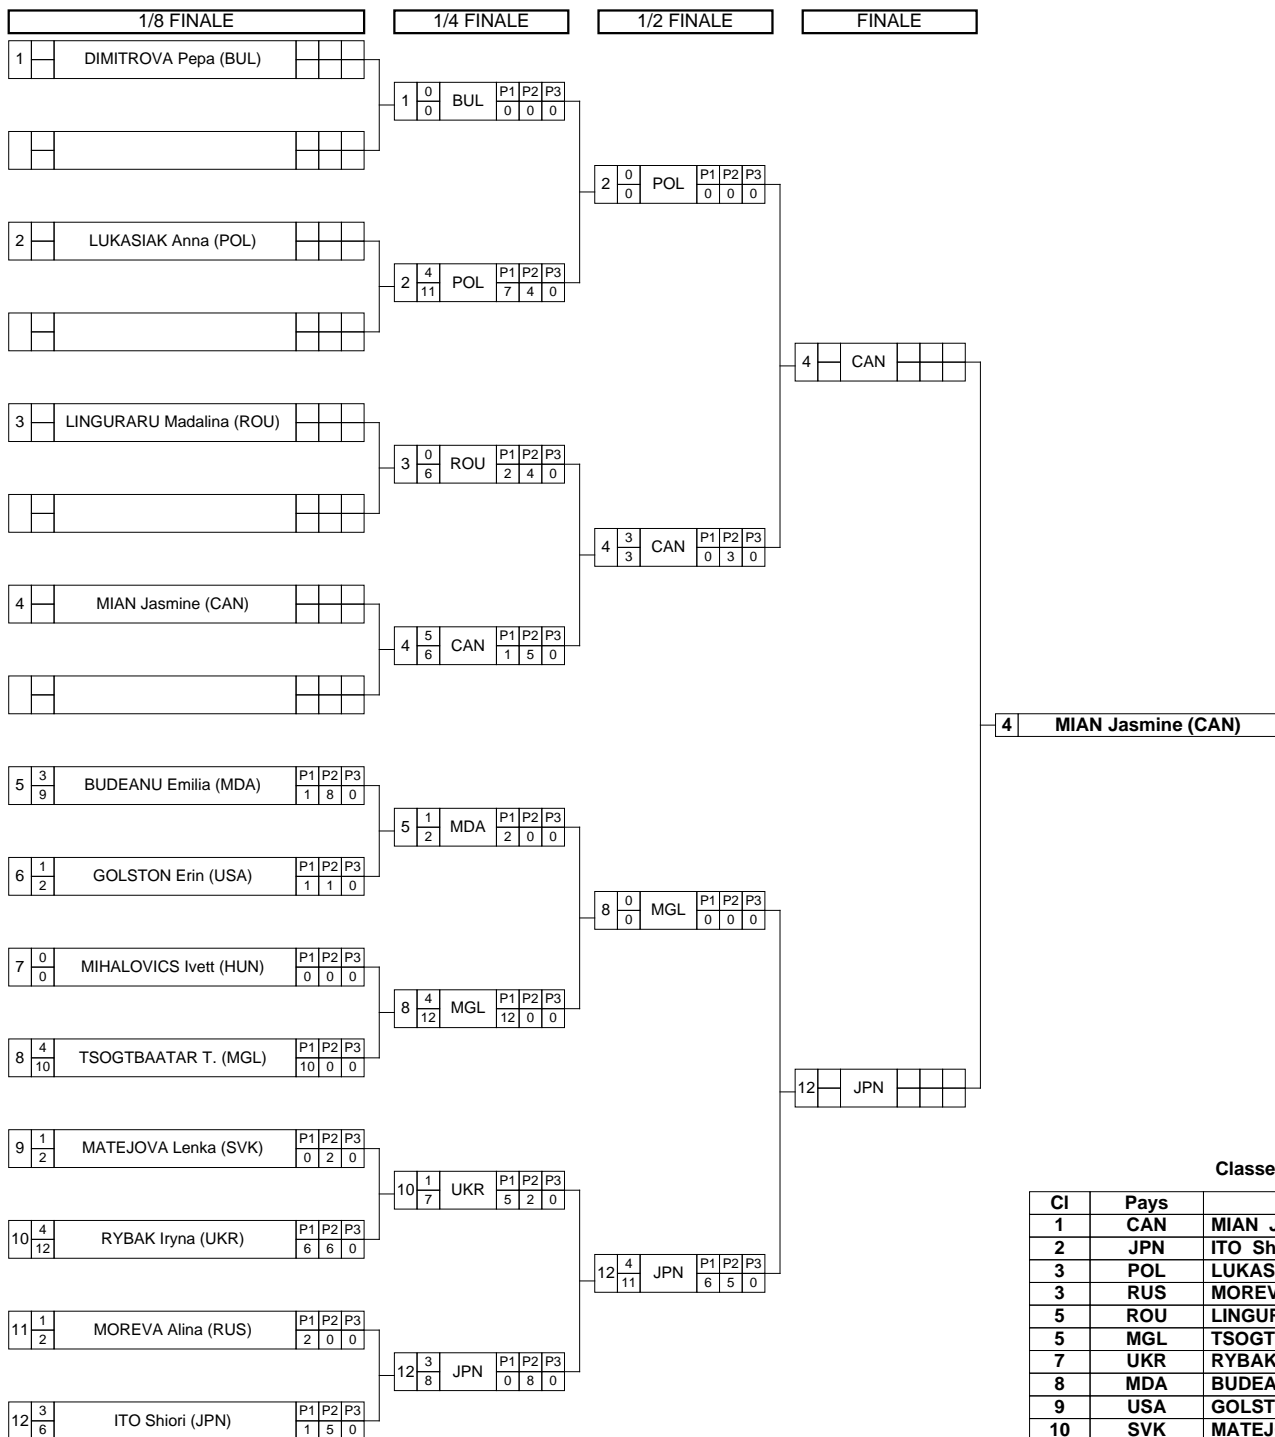

# Feuille de compétition / Competition Sheet

## 11th World University Wrestling Championship

STYLE : FW 48 kg